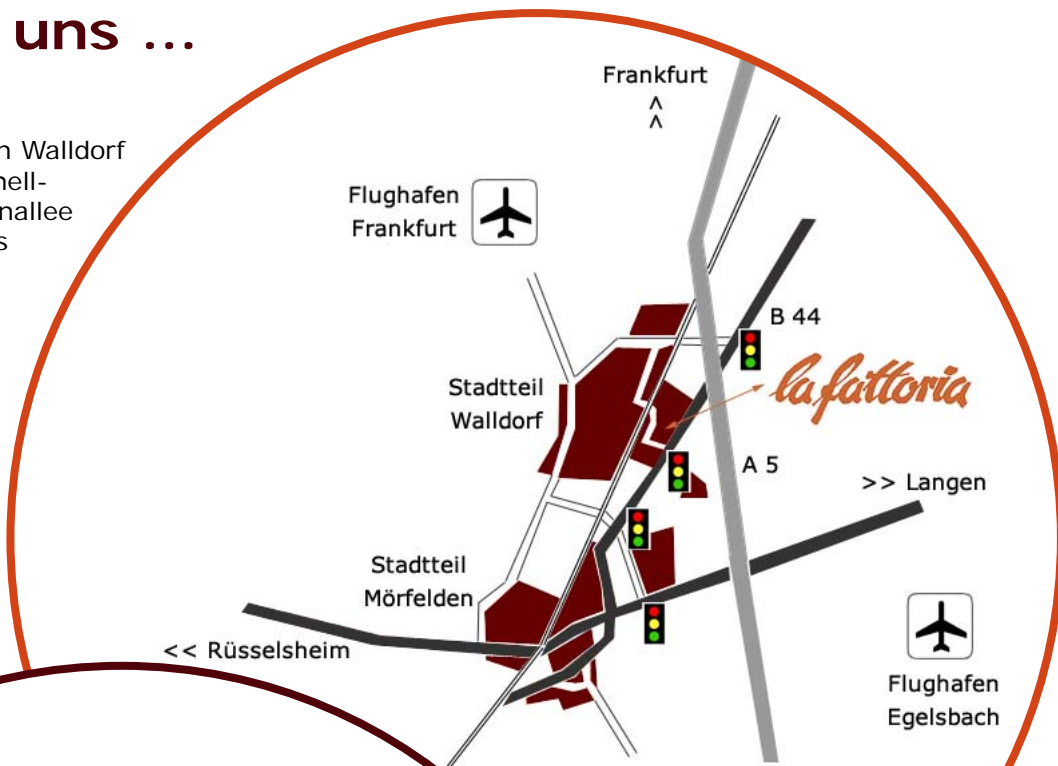

## So finden Sie uns ...

### Mit dem Auto:

Von Frankfurt: Über die B 44, in Walldorf an der Ampelanlage (bei der Shell-Tankstelle) rechts in die Jourdanallee abbiegen. Geradeaus bis an das Ende der Straße.

Von Darmstadt: Über die A 5, Abfahrt Mörfelden/Langen. Richtung Mörfelden, an der 1. Ampelanlage rechts am Gewerbegebiet entlang fahren. An der Ampelanlage der B 44 rechts nach Walldorf abbiegen. In Walldorf an der Ampelanlage (bei der Shell-Tankstelle) links in die Jourdanallee abbiegen. Geradeaus bis an das Ende der Straße.

### Mit dem Zug:

S-Bahn 7 bis Walldorf. Auf der anderen Seite des Bahnhofs (durch die Fußgängerunterführung) ca. 20 m zur Jourdanallee.