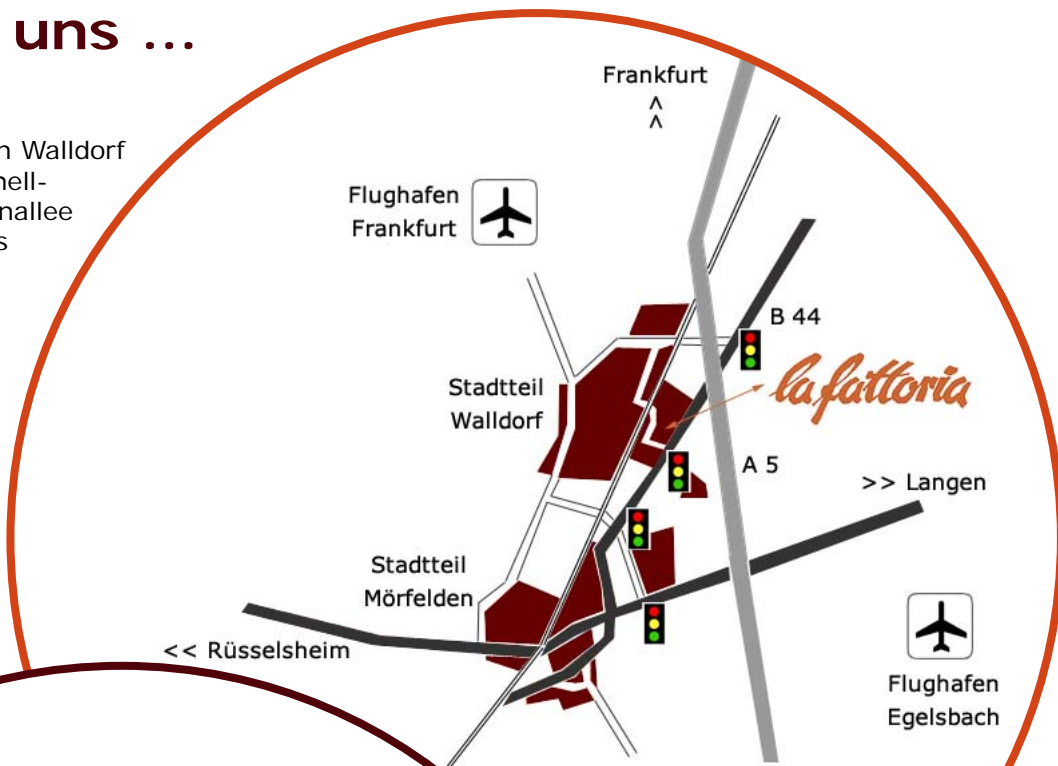

So finden Sie uns ...

Mit dem Auto:

Von Frankfurt: Über die B 44, in Walldorf an der Ampelanlage (bei der Shell-Tankstelle) rechts in die Jourdanallee abbiegen. Geradeaus bis an das Ende der Straße.

Von Darmstadt: Über die A 5, Abfahrt Mörfelden/Langen. Richtung Mörfelden, an der 1. Ampelanlage rechts am Gewerbegebiet entlang fahren. An der Ampelanlage der B 44 rechts nach Walldorf abbiegen. In Walldorf an der Ampelanlage (bei der Shell-Tankstelle) links in die Jourdanallee abbiegen. Geradeaus bis an das Ende der Straße.

Mit dem Zug:

S-Bahn 7 bis Walldorf. Auf der anderen Seite des Bahnhofs (durch die Fußgängerunterführung) ca. 20 m zur Jourdanallee.